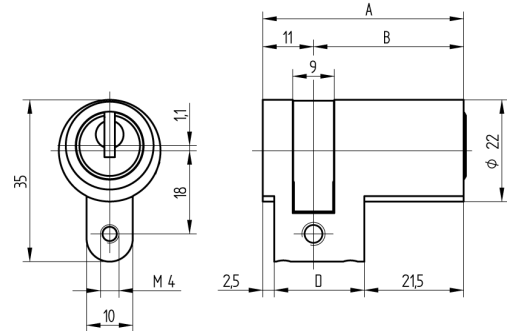

Halbzylinder

01.043.39.30.00.00.00

4x90° verstellbar 8 x 45°, EMKA Schwenkgriff

Die Produkte können von den dargestellten Bildern abweichen

Farbe
matt vernickelt

Merkmale

- Zylinderprofil: RZ 22mm
- Stegdimension: standard
- Mitnehmer: EMKA Schwenkgriff 4x90°
- Funktion: standard
- Mass B (mm): 62.5
- Active Safety: ohne
- Bohrschutz: ohne
- Farbe: matt vernickelt