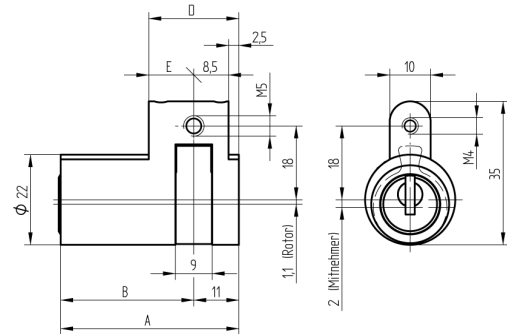

Halbzylinder

01.043.16.20.00.00.00

Steg nach oben verstellbar 8 x 45°

Die Produkte können von den dargestellten Bildern abweichen

Mitnehmer
Standard

Farbe
matt vernickelt

Merkmale

- Zylinderprofil: RZ 22mm
- Stegdimension: nach oben
- Mitnehmer: Standard
- Funktion: standard
- Mass B (mm): 52.5
- Active Safety: ohne
- Bohrschutz: ohne
- Farbe: matt vernickelt