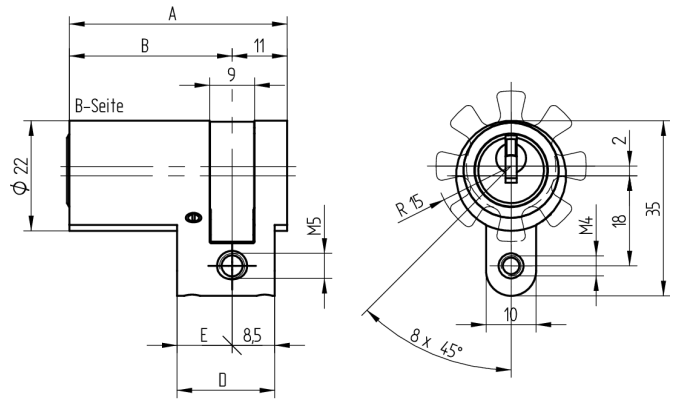

## Halbzylinder

01.043.AA.25.00.00.00

AS verstellbar 8 x 45°, mit Active Safety (AS)

Die Produkte können von den dargestellten Bildern abweichen

Mitnehmer  
Standard

Active Safety  
mit

Farbe  
matt vernickelt

### Lieferumfang

- 1 Halbzylinder
- 1 Stulpschraube T09.623.002.62

### Merkmale

- Zylinderprofil: RZ 22mm
- Stegdimeension: standard
- Mitnehmer: Standard
- Funktion: standard
- Mass B (mm): 57.5
- Active Safety: mit
- Bohrschutz: ohne
- Farbe: matt vernickelt