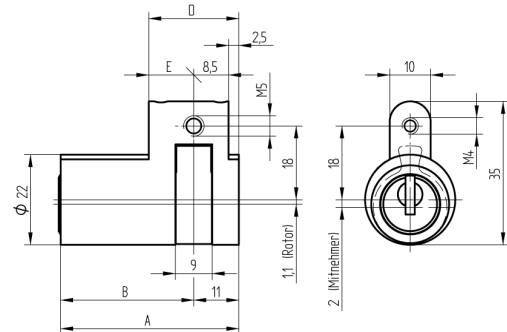

Halbzylinder

01.043.16.30.00.00.00

Steg nach oben verstellbar 8 x 45°

Die Produkte können von den dargestellten Bildern abweichen

Mitnehmer
Standard

Farbe
matt vernickelt

Merkmale

- Zylinderprofil: RZ 22mm
- Stegdimension: nach oben
- Mitnehmer: Standard
- Funktion: standard
- Mass B (mm): 62.5
- Active Safety: ohne
- Bohrschutz: ohne
- Farbe: matt vernickelt