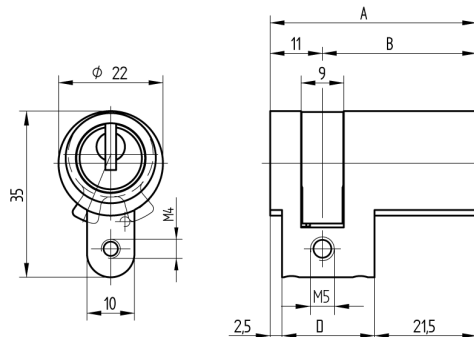

Halbzylinder

01.043.28.00.00.01.00

1x330°, Wegbegrenzung Mitnehmer verstellbar 8 x 45°

Die Produkte können von den dargestellten Bildern abweichen

Farbe
matt vernickelt

Merkmale

- Zylinderprofil: RZ 22mm
- Stegdimension: standard
- Mitnehmer: 1x330°, Wegbegrenzung
- Funktion: standard
- Mass B (mm): 32.5
- Active Safety: ohne
- Bohrschutz: ohne
- Farbe: matt vernickelt