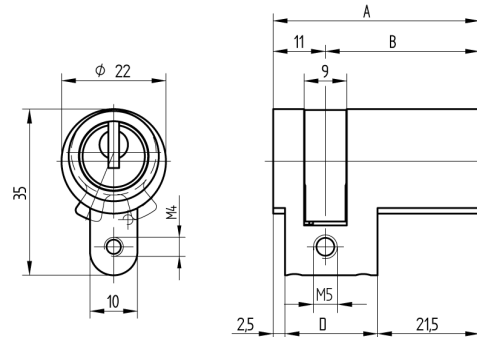

## Halbzylinder

01.043.28.15.00.00.00

1x330°, Wegbegrenzung Mitnehmer verstellbar 8 x 45°

Die Produkte können von den dargestellten Bildern abweichen

Farbe  
matt vernickelt

### Merkmale

- Zylinderprofil: RZ 22mm
- Stegdimension: standard
- Mitnehmer: 1x330°, Wegbegrenzung
- Funktion: standard
- Mass B (mm): 47.5
- Active Safety: ohne
- Bohrschutz: ohne
- Farbe: matt vernickelt