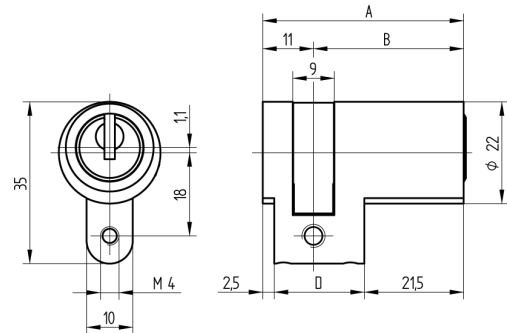

Halbzylinder

01.043.39.00.00.00

4x90° verstellbar 8 x 45°, EMKA Schwenkgriff

Die Produkte können von den dargestellten Bildern abweichen

Farbe
matt vernickelt

Merkmale

- Zylinderprofil: RZ 22mm
- Stegdimension: standard
- Mitnehmer: EMKA Schwenkgriff 4x90°
- Funktion: standard
- Mass B (mm): 32.5
- Active Safety: ohne
- Bohrschutz: ohne
- Farbe: matt vernickelt