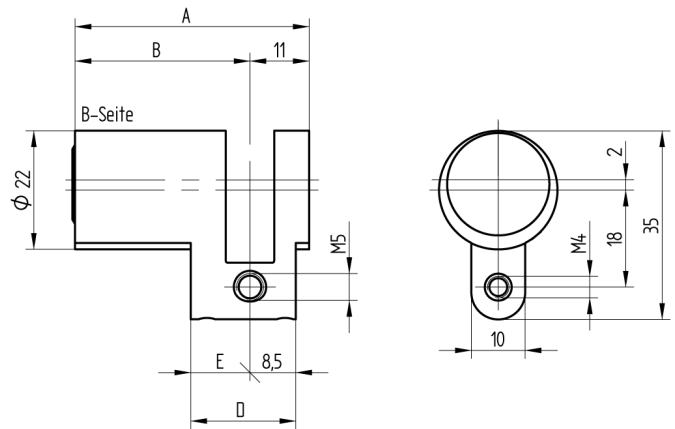

Halbzylinder

01.043.31.40.00.00.00

blind, ohne Mitnehmer

Die Produkte können von den dargestellten Bildern abweichen

Farbe
matt vernickelt

Lieferumfang

- 1 Stk. Halbzylinder blind
- 1 Stk. Stulpschraube

Merkmale

- Zylinderprofil: RZ 22mm
- Stegdimension: standard
- Mitnehmer: ohne
- Funktion: B-Seite blind
- Mass B (mm): 72.5
- Active Safety: ohne
- Bohrschutz: ohne
- Farbe: matt vernickelt