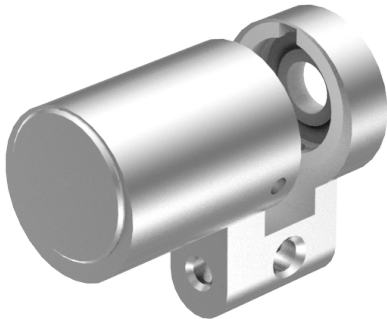

Halbzylinder

01.043.31.40.00.00.00

blind, ohne Mitnehmer

Die Produkte können von den dargestellten Bildern abweichen

Farbe
matt vernickelt

Lieferumfang

- 1 Stk. Halbzylinder blind
- 1 Stk. Stulpschraube

Merkmale

- Zylinderprofil: RZ 22mm
- Stegdimension: standard
- Mitnehmer: ohne
- Funktion: B-Seite blind
- Mass B (mm): 72.5
- Active Safety: ohne
- Bohrschutz: ohne
- Farbe: matt vernickelt