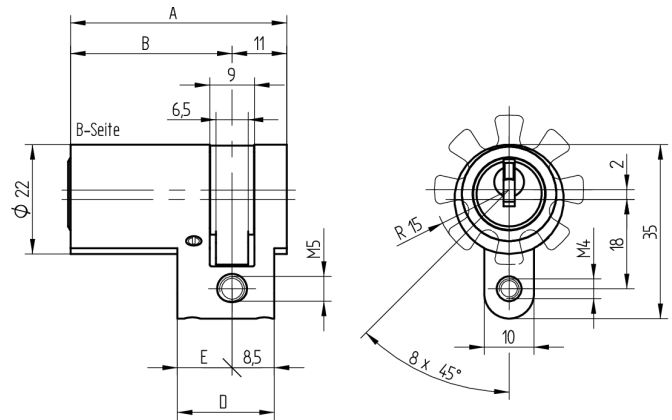

Halbzylinder

01.043.19.00.00.00

schmaler Mitnehmer verstellbar 8 x 45°

Die Produkte können von den dargestellten Bildern abweichen

Mitnehmer
schmal

Farbe
matt vernickelt

Beschreibung

verstellbar 8 x 45°

Merkmale

- Zylinderprofil: RZ 22mm
- Stegdimension: standard
- Mitnehmer: schmal
- Funktion: standard
- Mass B (mm): 32.5
- Active Safety: ohne
- Bohrschutz: ohne
- Farbe: matt vernickelt