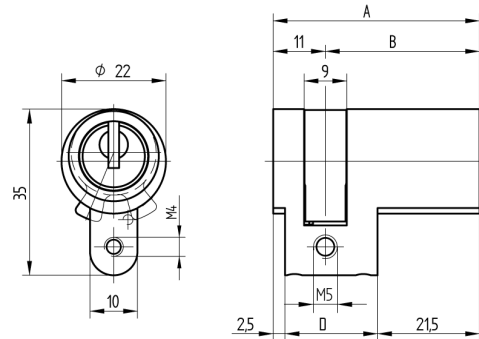

Halbzylinder

01.043.28.10.00.00.00

1x330°, Wegbegrenzung Mitnehmer verstellbar 8 x 45°

Die Produkte können von den dargestellten Bildern abweichen

Farbe
matt vernickelt

Merkmale

- Zylinderprofil: RZ 22mm
- Stegdimension: standard
- Mitnehmer: 1x330°, Wegbegrenzung
- Funktion: standard
- Mass B (mm): 42.5
- Active Safety: ohne
- Bohrschutz: ohne
- Farbe: matt vernickelt