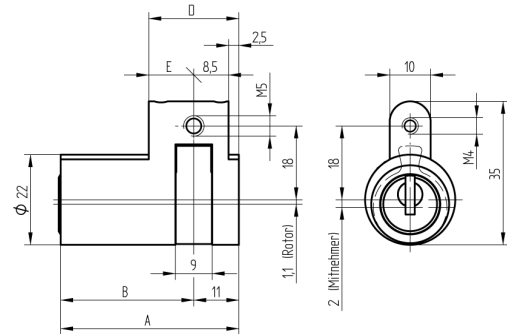

## Halbzylinder

01.043.16.00.00.00

Steg nach oben verstellbar 8 x 45°

Die Produkte können von den dargestellten Bildern abweichen

Mittnehmer  
Standard

Farbe  
matt vernickelt

### Merkmale

- Zylinderprofil: RZ 22mm
- Stegdimension: nach oben
- Mittnehmer: Standard
- Funktion: standard
- Mass B (mm): 32.5
- Active Safety: ohne
- Bohrschutz: ohne
- Farbe: matt vernickelt