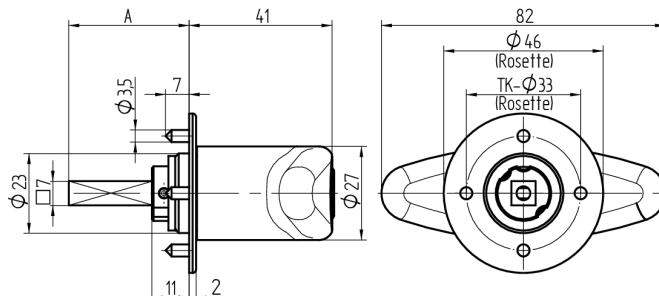

Olive à cylindre

03.401.00.45.04.01.72

Tige carré L=45mm, rosace métal 3488 / 10-2 Charnière à gauche

Les produits peuvent différer des images présentées

Type de rosace
rosace
construction
métallique
R3488/10-2

Couleur
chromé doré

Utilisation

pour les serrures espagnolettes courantes et les serrures à tringles avec carré de 7x7mm

Matériel livré

- 1 olive avec rosace approprié
- 1 cylindre de montage 04.022.32.00.00.00.00
- 1 vis à tôle T09.603.001.62

Propriétés possibles

De construction identique

- 03.402.00.WW.XX.00.ZZ - Blind-Olive alle Bänder

Caractéristiques

- Forme: Poignée T
- Type de rosace: rosace construction métallique R3488/10-2
- Longueur tige carré (mm): 45
- Charnière: gauche
- Active Safety: sans
- Anti-perforation: sans
- Couleur: chromé doré