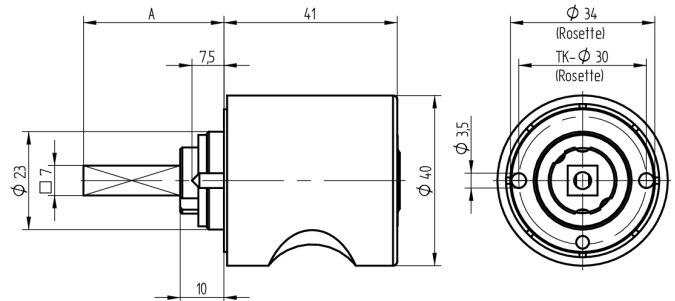

Olive à cylindre, polyamid

03.417.AA.75.00.00.97

Tige carré L=75mm, rosace avec tiges, AS Active Safety (AS), Charnière à droite

Les produits peuvent différer des images présentées

Active Safety
avec

Couleur
RAL 9010 Blanc
pur

Utilisation

pour les serrures espagnolettes commerciales et les verrous avec carré de 7x7mm

Matériel livré

- 1 olive avec rosace approprié
- 1 cylindre de montage 04.022.32.00.00.00.11
- 1 vis à tôle T09.603.001.62

Propriétés possibles

De construction identique

- 03.418.00.WW.XX.00.ZZ - Blind-Olive alle Bänder

Caractéristiques

- Forme: Polyamid
- Type de rosace: rosace avec tiges
- Longueur tige carré (mm): 75
- Charnière: droite
- Active Safety: avec
- Anti-perforation: sans
- Couleur: RAL 9010 Blanc pur