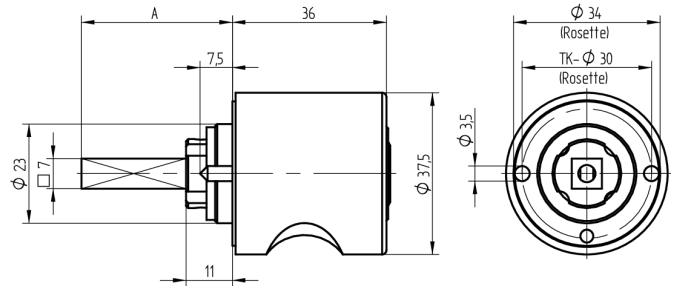

Zylinder-Olive

03.413.02.50.02.00.68

4-kt.-L=50mm, Ferma/Steloc Kombi, Ø37.5mm Band rechts

Die Produkte können von den dargestellten Bildern abweichen

Rosettenausführung
Ferma/Steloc
Kombi

Farbe
gebürstet
vernickelt

Verwendung

für handelsübliche Drehstangen- und Stangenschlösser mit Vierkant 7x7mm

Lieferumfang

- 1 Olive mit passender Rosette
- 1 Aussenzylinder 04.022.18.00.00.00.00
- 1 Blechschraube T09.603.001.62

Mögliche Eigenschaften

Baugleiche Ausführungen

- 03.414.02.WW.XX.00.ZZ - Blind-Olive alle Bänder

Merkmale

- Form: Rund 37.5mm
- Rosettenausführung: Ferma/Steloc Kombi
- Vierkantlänge (mm): 50
- Band: rechts
- Active Safety: ohne
- Bohrschutz: ohne
- Farbe: gebürstet vernickelt