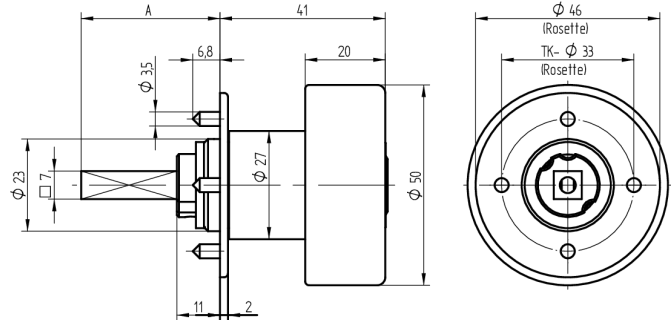

Zylinder-Olive

03.411.00.65.02.01.72

4-kt.-L=65mm, Ferma/Steloc Kombi Band links

Die Produkte können von den dargestellten Bildern abweichen

Rosettenausführung
Ferma/Steloc
Kombi

Farbe
poliert vergoldet

Verwendung

für handelsübliche Drehstangen- und Stangenschlösser mit Vierkant 7x7mm

Lieferumfang

- 1 Olive mit passender Rosette
- 1 Aufbauzylinder 04.022.32.00.00.00.00
- 1 Blechschraube T09.603.001.62

Mögliche Eigenschaften

Baugleiche Ausführungen

- 03.412.00.WW.XX.00.ZZ - Blind-Olive alle Bänder

Merkmale

- Form: Rund 27/50mm
- Rosettenausführung: Ferma/Steloc Kombi
- Vierkantlänge (mm): 65
- Band: links
- Active Safety: ohne
- Bohrschutz: ohne
- Farbe: poliert vergoldet