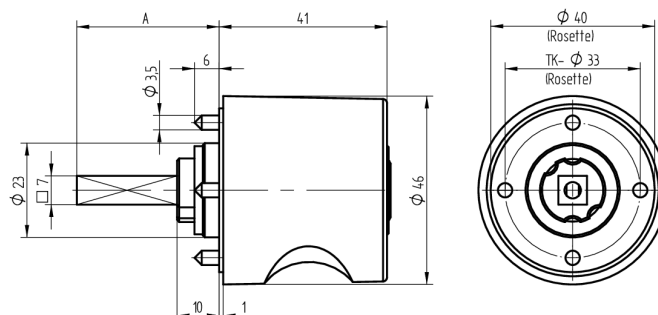

Olive à cylindre

03.413.00.60.01.01.72

Tige carré L=60mm, Terza/GECO combi, Ø46mm Charnière à gauche

Les produits peuvent différer des images présentées

Type de rosace
Terza/Geco
combinée

Couleur
chromé doré

Utilisation

pour les serrures espagnolettes courantes et les serrures à tringles avec carré de 7x7mm

Matériel livré

- 1 olive avec rosace approprié
- 1 cylindre de montage 04.022.32.00.00.00.00
- 1 vis à tôle T09.603.001.62

Propriétés possibles

De construction identique

- 03.414.00.WW.XX.00.ZZ - Blind-Olive alle Bänder

Caractéristiques

- Forme: Ronde 46mm
- Type de rosace: Terza/Geco combinée
- Longueur tige carré (mm): 60
- Charnière: gauche
- Active Safety: sans
- Anti-perforation: sans
- Couleur: chromé doré