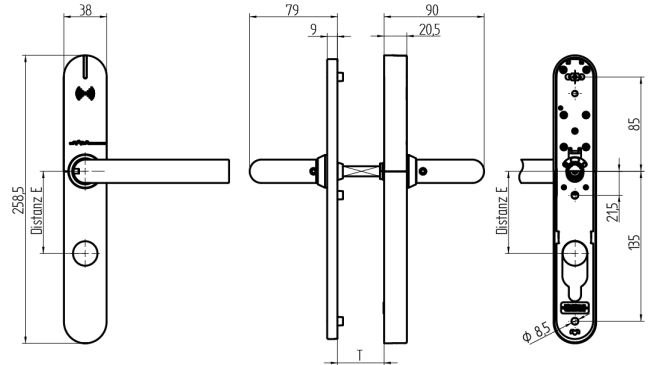

## EBL-1 Komplettgarnitur

64.101.01.12.21.F1.NU

PLUS, mit Langschild, TD 49-58mm aussen RZ, innen blind, RZ78, Drückerform U22 abgesetzt, VK 9mm

Die Produkte können von den dargestellten Bildern abweichen

Leistungsprofil  
PLUS

Zylinderausschnitt  
ausssen RZ, innen  
blind

Drückerform  
U22 abgesetzt

Farbe  
Edelstahl  
gebürstet

### Verwendung

Zum Durchschrauben an Vollblatt-Türen.

### Merkmale

- Leistungsprofil: PLUS
- Zylinderausschnitt: aussen RZ, innen blind
- Distanzmass: 78mm (RZ)
- Türstärke: 49 - 58mm
- Drückerform: U22 abgesetzt
- Vierkant & Brandschutz: 9mm
- Farbe: Edelstahl gebürstet
- Generation: SEAEasy