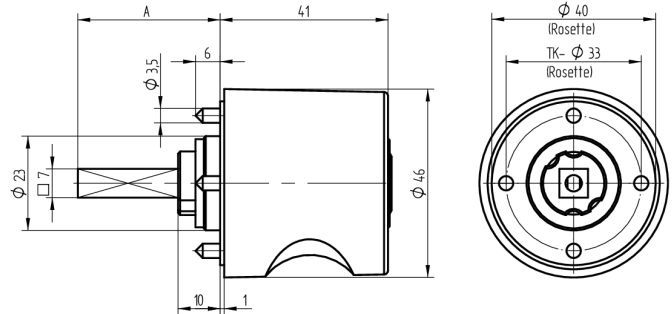

## Zylinder-Olive

03.413.AA.55.02.01.11

4-kt.-L=55mm, Ferma/Steloc Kombi, Ø46mm, AS Active Safety (AS), Band links

Die Produkte können von den dargestellten Bildern abweichen

Rosettenausführung  
Ferma/Steloc  
Kombi

### Verwendung

für handelsübliche Drehstangen- und Stangenschlösser mit Vierkant 7x7mm

### Lieferumfang

- 1 Olive mit passender Rosette
- 1 Aufbauzylinder 04.022.32.00.00.00.00
- 1 Blechschraube T09.603.001.62

### Merkmale

- Form: Rund 46mm
- Rosettenausführung: Ferma/Steloc Kombi
- Vierkantlänge (mm): 55
- Band: links
- Active Safety: mit
- Bohrschutz: ohne
- Farbe: glanz verchromt