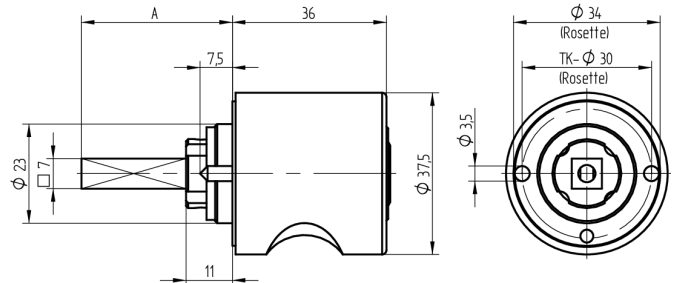

Zylinder-Olive

03.413.AC.50.02.01.69

4-kt.-L=50mm, Ferma/Steloc Kombi, Ø37.5mm, AS Band links, Active Safety (AS)

Die Produkte können von den dargestellten Bildern abweichen

Rosettenausführung
Ferma/Steloc
Kombi

Active Safety
mit

Farbe
sandgestrahlt
vernickelt

Verwendung

für handelsübliche Drehstangen- und Stangenschlösser mit Vierkant 7x7mm

Lieferumfang

- 1 Olive mit passender Rosette
- 1 Aussenzylinder 04.022.18.00.00.00.00
- 1 Blechschraube T09.603.001.62

Mögliche Eigenschaften

Baugleiche Ausführungen

- 03.414.02.WW.XX.00.ZZ - Blind-Olive alle Bänder

Merkmale

- Form: Rund 37.5mm
- Rosettenausführung: Ferma/Steloc Kombi
- Vierkantlänge (mm): 50
- Band: links
- Active Safety: mit
- Bohrschutz: ohne
- Farbe: sandgestrahlt vernickelt