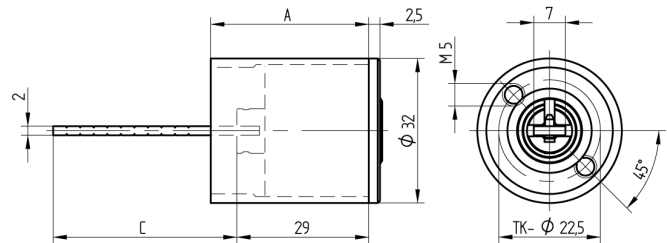

Cylindre extérieur

01.331.00.45.00.00.66

centré avec douille de distance Position de retrait de clé 1x360°

Les produits peuvent différer des images présentées

Couleur anticorrosif

Utilisation

pour serrure à tringles

Matériel livré

- 1 cylindre extérieur
- 2 vis de fixation
- 1 douille de distance

Propriétés possibles

Caractéristiques

- Type: centré
- Tige de jonction C (mm): 40.5
- Douille de distance (mm): 45
- Active Safety: sans
- Anti-perforation: sans
- Couleur: anticorrosif