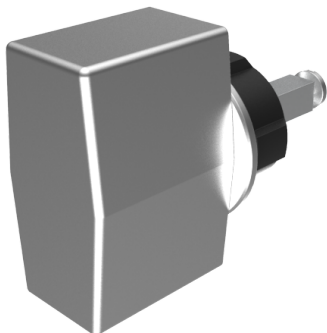

Blind-Olive

03.406.00.70.02.00.69

4-kt.-L=70mm, Ferma/Steloc Kombi alle Bänder

ⓘ Die Produkte können von den dargestellten Bildern abweichen

Rosettenausführung
Ferma/Steloc
Kombi

Farbe
sandgestrahlt
vernickelt

Beschreibung

alle Bänder

Merkmale

- Form: Trapez
- Rosettenausführung: Ferma/Steloc Kombi
- Vierkantlänge (mm): 70
- Farbe: sandgestrahlt vernickelt