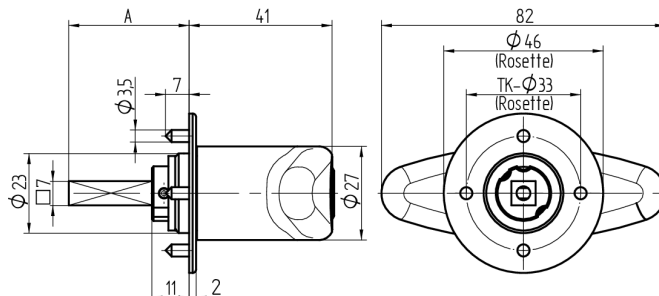

## Olive à cylindre

03.401.00.45.04.01.68

Tige carré L=45mm, rosace métal 3488 / 10-2 Charnière à gauche

Les produits peuvent différer des images présentées

Type de rosace  
rosace  
construction  
métallique  
R3488/10-2

### Utilisation

pour les serrures espagnolettes courantes et les serrures à tringles avec carré de 7x7mm

### Caractéristiques

- Forme: Poignée T
- Type de rosace: rosace construction métallique R3488/10-2
- Longueur tige carré (mm): 45
- Charnière: gauche
- Active Safety: sans
- Anti-perforation: sans
- Couleur: nickelé brossé