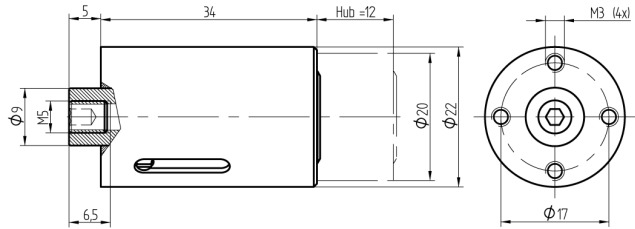

## Druckzylinder

04.014.BI.00.00.00.00

2x(1x45°), Hub=12mm, ohne Befestigungsplatte, AS zu Glutz-Fenstergriff mit Active Safety (AS)

Die Produkte können von den dargestellten Bildern abweichen

Active Safety  
mit

### Merkmale

- Hub (mm): 12
- Schliessdrehung: 2x(1x45°)
- Durchmesser (mm): 22
- Mass A (mm): 29
- Sperrstift vorstehend (mm): 0
- Active Safety: mit
- Bohrschutz: ohne
- Farbe: matt vernickelt