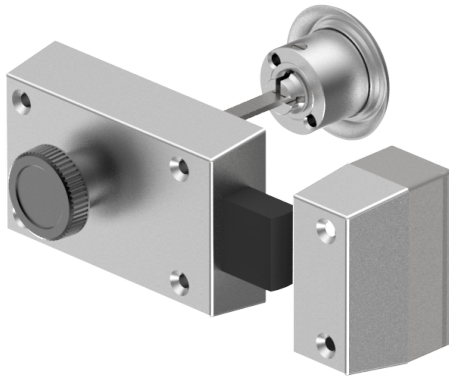

Zusatz-Riegelschloss

01.231.AC.00.00.62.00

Drehknopf und Aussenzylinder, AS & BS rechts auswärts mit Active Safety (AS) und Bohrschutz (BS)

Die Produkte können von den dargestellten Bildern abweichen

Active Safety
mit

Bohrschutz
mit

Farbe
matt vernickelt

Verwendung

für Türen aller Art

Lieferumfang

- 1 Riegelschloss Schänis 6028
- 1 Aussenzylinder 01.330.00.00.00.00.00

Mögliche Eigenschaften

Merkmale

- Schlossrichtung: rechts auswärts
- Art: Drehknopf und Aussenzylinder
- Typ: zentrisch
- Kastenfarbe: hellgrau lackiert
- Active Safety: mit
- Bohrschutz: mit
- Farbe: matt vernickelt