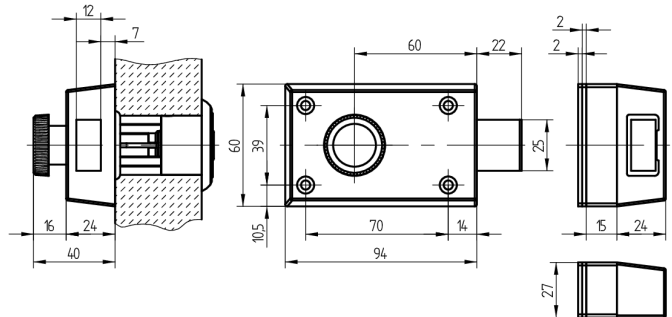

Zusatz-Riegelschloss

01.231.AC.00.00.62.00

Drehknopf und Aussenzylinder, AS & BS rechts auswärts mit Active Safety (AS) und Bohrschutz (BS)

Die Produkte können von den dargestellten Bildern abweichen

Active Safety
mit

Bohrschutz
mit

Farbe
matt vernickelt

Verwendung

für Türen aller Art

Lieferumfang

- 1 Riegelschloss Schänis 6028
- 1 Aussenzylinder 01.330.00.00.00.00.00

Mögliche Eigenschaften

Merkmale

- Schlossrichtung: rechts auswärts
- Art: Drehknopf und Aussenzylinder
- Typ: zentrisch
- Kastenfarbe: hellgrau lackiert
- Active Safety: mit
- Bohrschutz: mit
- Farbe: matt vernickelt