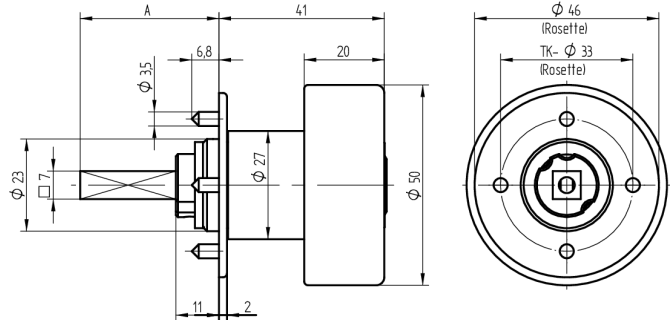

**Zylinder-Olive**

**03.411.AA.75.02.00.69**

4-kt.-L=75mm, Ferma/Steloc Kombi, AS Active Safety (AS), Band rechts

Die Produkte können von den dargestellten Bildern abweichen

Rosettenausführung  
Ferma/Steloc  
Kombi

Active Safety  
mit

Farbe  
sandgestrahlt  
vernickelt

**Verwendung**

für handelsübliche Drehstangen- und Stangenschlösser mit Vierkant 7x7mm

**Lieferumfang**

- 1 Olive mit passender Rosette
- 1 Aufbauzylinder 04.022.32.00.00.00.00
- 1 Blechschraube T09.603.001.62

**Mögliche Eigenschaften**

**Baugleiche Ausführungen**

- 03.412.00.WW.XX.00.ZZ - Blind-Olive alle Bänder

**Merkmale**

- Form: Rund 27/50mm
- Rosettenausführung: Ferma/Steloc Kombi
- Vierkantlänge (mm): 75
- Band: rechts
- Active Safety: mit
- Bohrschutz: ohne
- Farbe: sandgestrahlt vernickelt