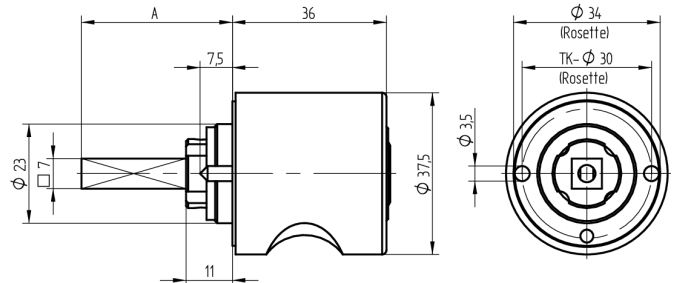

Zylinder-Olive

03.413.02.40.02.00.72

4-kt.-L=40mm, Ferma/Steloc Kombi, Ø37.5mm Band rechts

Die Produkte können von den dargestellten Bildern abweichen

Rosettenausführung
Ferma/Steloc
Kombi

Farbe
poliert vergoldet

Verwendung

für handelsübliche Drehstangen- und Stangenschlösser mit Vierkant 7x7mm

Lieferumfang

- 1 Olive mit passender Rosette
- 1 Aussenzylinder 04.022.18.00.00.00.00
- 1 Blechschraube T09.603.001.62

Mögliche Eigenschaften

Baugleiche Ausführungen

- 03.414.02.WW.XX.00.ZZ - Blind-Olive alle Bänder

Merkmale

- Form: Rund 37.5mm
- Rosettenausführung: Ferma/Steloc Kombi
- Vierkantlänge (mm): 40
- Band: rechts
- Active Safety: ohne
- Bohrschutz: ohne
- Farbe: poliert vergoldet