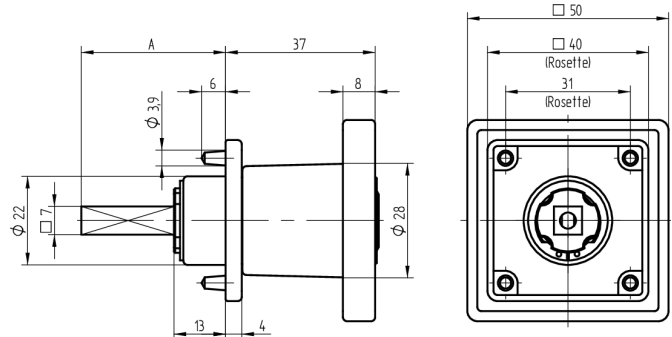

Zylinder-Olive

03.403.AA.40.02.00.68

4-kt.-L=40mm, Ferma/Steloc Kombi, AS Active Safety (AS), Band rechts

Die Produkte können von den dargestellten Bildern abweichen

Rosettenausführung
Ferma/Steloc
Kombi

Active Safety
mit

Farbe
gebürstet
vernickelt

Verwendung

für handelsübliche Drehstangen- und Stangenschlösser mit Vierkant 7x7mm

Lieferumfang

- 1 Olive mit passender Rosette
- 1 Aufbauzylinder 04.022.18.00.00.00.00
- 1 Blechschraube T09.603.001.62

Mögliche Eigenschaften

Baugleiche Ausführungen

- 03.404.00.WW.XX.00.ZZ - Blind-Olive alle Bänder

Merkmale

- Form: Quadrat
- Rosettenausführung: Ferma/Steloc Kombi
- Vierkantlänge (mm): 40
- Band: rechts
- Active Safety: mit
- Bohrschutz: ohne
- Farbe: gebürstet vernickelt