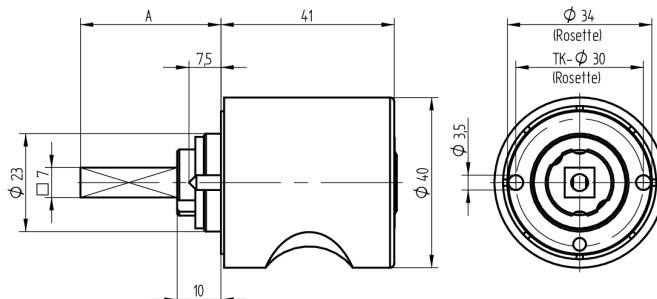

## Olive à cylindre, polyamid

03.417.AA.70.00.01.96

Tige carré L=70mm, rosace avec tiges, AS Active Safety (AS), Charnière à gauche

Les produits peuvent différer des images présentées

Active Safety  
avec

### Utilisation

pour les serrures espagnolettes commerciales et les verrous avec carré de 7x7mm

### Caractéristiques

- Forme: Polyamid
- Type de rosace: rosace avec tiges
- Longueur tige carré (mm): 70
- Charnière: gauche
- Active Safety: avec
- Anti-perforation: sans
- Couleur: RAL 9005 Noir profond