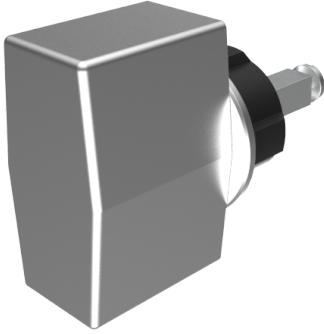

Blind-Olive

03.406.00.40.02.00.68

4-kt.-L=40mm, Ferma/Steloc Kombi alle Bänder

ⓘ Die Produkte können von den dargestellten Bildern abweichen

Rosettenausführung
Ferma/Steloc
Kombi

Farbe
gebürstet
vernickelt

Beschreibung

alle Bänder

Merkmale

- Form: Trapez
- Rosettenausführung: Ferma/Steloc Kombi
- Vierkantlänge (mm): 40
- Farbe: gebürstet vernickelt