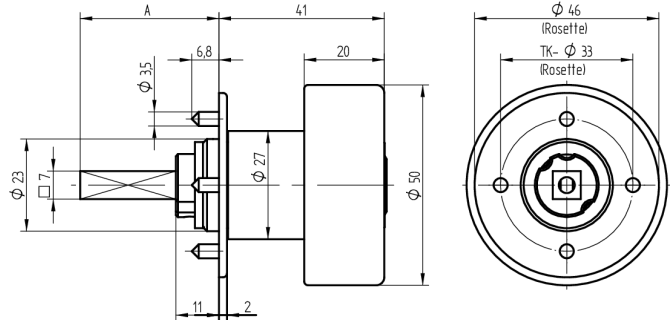

Zylinder-Olive

03.411.AA.65.02.01.68

4-kt.-L=65mm, Ferma/Steloc Kombi, AS Active Safety (AS), Band links

Die Produkte können von den dargestellten Bildern abweichen

Rosettenausführung
Ferma/Steloc
Kombi

Active Safety
mit

Farbe
gebürstet
vernickelt

Verwendung

für handelsübliche Drehstangen- und Stangenschlösser mit Vierkant 7x7mm

Lieferumfang

- 1 Olive mit passender Rosette
- 1 Aufbauzylinder 04.022.32.00.00.00.00
- 1 Blechschraube T09.603.001.62

Mögliche Eigenschaften

Baugleiche Ausführungen

- 03.412.00.WW.XX.00.ZZ - Blind-Olive alle Bänder

Merkmale

- Form: Rund 27/50mm
- Rosettenausführung: Ferma/Steloc Kombi
- Vierkantlänge (mm): 65
- Band: links
- Active Safety: mit
- Bohrschutz: ohne
- Farbe: gebürstet vernickelt