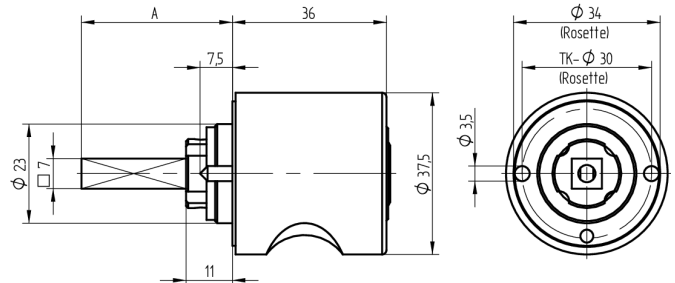

Zylinder-Olive

03.413.AC.60.02.01.69

4-kt.-L=60mm, Ferma/Steloc Kombi, Ø37.5mm, AS Band links, Active Safety (AS)

Die Produkte können von den dargestellten Bildern abweichen

Rosettenausführung
Ferma/Steloc
Kombi

Active Safety
mit

Farbe
sandgestrahlt
vernickelt

Verwendung

für handelsübliche Drehstangen- und Stangenschlösser mit Vierkant 7x7mm

Lieferumfang

- 1 Olive mit passender Rosette
- 1 Aussenzylinder 04.022.18.00.00.00.00
- 1 Blechschraube T09.603.001.62

Mögliche Eigenschaften

Baugleiche Ausführungen

- 03.414.02.WW.XX.00.ZZ - Blind-Olive alle Bänder

Merkmale

- Form: Rund 37.5mm
- Rosettenausführung: Ferma/Steloc Kombi
- Vierkantlänge (mm): 60
- Band: links
- Active Safety: mit
- Bohrschutz: ohne
- Farbe: sandgestrahlt vernickelt