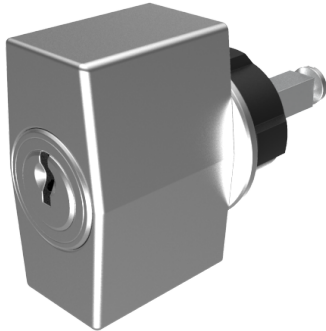

## Zylinder-Olive

03.405.00.70.02.01.11

4-kt.-L=70mm, Ferma/Steloc Kombi Band links

Die Produkte können von den dargestellten Bildern abweichen

Rosettenausführung  
Ferma/Steloc  
Kombi

Farbe  
glanz verchromt

### Verwendung

für handelsübliche Drehstangen- und Stangenschlösser mit Vierkant 7x7mm

### Lieferumfang

- 1 Olive mit passender Rosette
- 1 Aufbauzylinder 04.022.18.00.00.00.00
- 1 Blechschraube T09.603.001.62

### Merkmale

- Form: Trapez
- Rosettenausführung: Ferma/Steloc Kombi
- Vierkantlänge (mm): 70
- Band: links
- Active Safety: ohne
- Bohrschutz: ohne
- Farbe: glanz verchromt