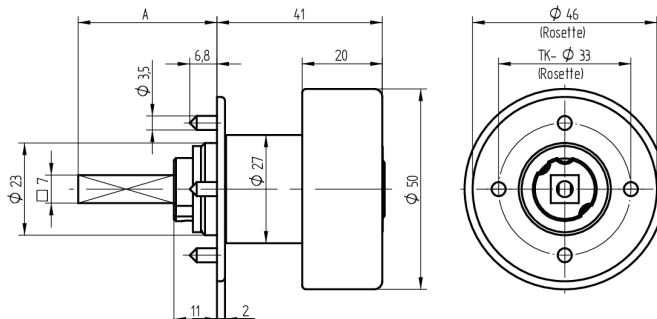

## Olive à cylindre

03.411.00.70.06.00.68

Tige carré L=70mm, rosace métal 3488 / 10-6 Charnière à droite

Les produits peuvent différer des images présentées

Type de rosace  
rosace  
construction  
métallique  
R3488/10-6

### Utilisation

pour les serrures espagnolettes courantes et les serrures à tringles avec carré de 7x7mm

### Caractéristiques

- Forme: Ronde 27/50mm
- Type de rosace: rosace construction métallique R3488/10-6
- Longueur tige carré (mm): 70
- Charnière: droite
- Active Safety: sans
- Anti-perforation: sans
- Couleur: nickelé brossé