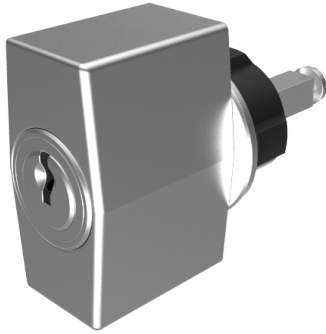

Zylinder-Olive

03.405.00.60.02.01.68

4-kt.-L=60mm, Ferma/Steloc Kombi Band links

Die Produkte können von den dargestellten Bildern abweichen

Rosettenausführung
Ferma/Steloc
Kombi

Farbe
gebürstet
vernickelt

Verwendung

für handelsübliche Drehstangen- und Stangenschlösser mit Vierkant 7x7mm

Lieferumfang

- 1 Olive mit passender Rosette
- 1 Aufbauzylinder 04.022.18.00.00.00.00
- 1 Blechschraube T09.603.001.62

Mögliche Eigenschaften

Baugleiche Ausführungen

- 03.406.00.WW.XX.00.ZZ - Blind-Olive alle Bänder

Merkmale

- Form: Trapez
- Rosettenausführung: Ferma/Steloc Kombi
- Vierkantlänge (mm): 60
- Band: links
- Active Safety: ohne
- Bohrschutz: ohne
- Farbe: gebürstet vernickelt