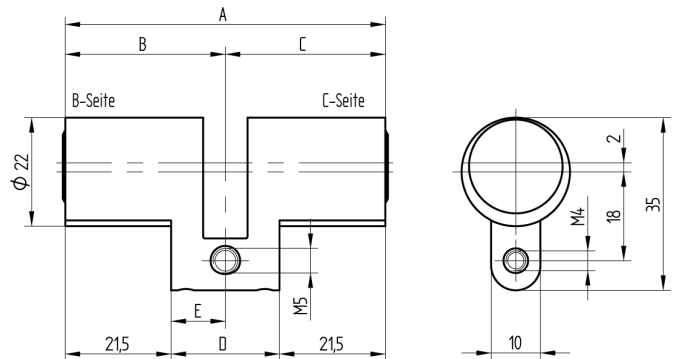

## Doppelzylinder

01.165.07.35.15.00.00

kurzer Steg, beidseitig blind

Die Produkte können von den dargestellten Bildern abweichen

Farbe  
matt vernickelt

### Lieferumfang

- 1 Stk. Doppelzylinder blind
- 1 Stk. Stulpschraube

### Merkmale

- Zylinderprofil: RZ 22mm
- Stegdimension: kurz
- Funktion: beidseitig blind
- Mitnehmer: ohne
- Mass B (mm): 67.5
- Mass C (mm): 47.5
- Active Safety: ohne
- Bohrschutz: ohne
- Farbe: matt vernickelt