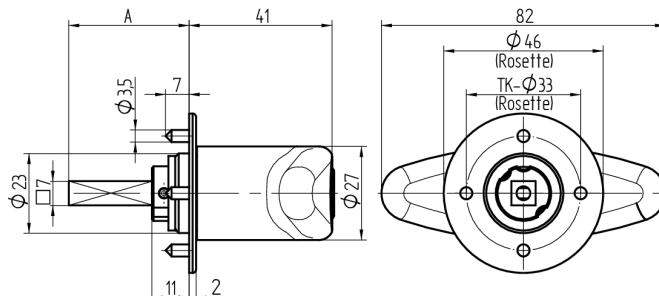

Olive à cylindre

03.401.00.45.01.01.68

Tige carré L=45mm, Terza/GECO combi Charnière à gauche

Les produits peuvent différer des images présentées

Type de rosace
Terza/Geco
combinée

Couleur
nickelé brossé

Utilisation

pour les serrures espagnolettes courantes et les serrures à tringles avec carré de 7x7mm

Matériel livré

- 1 olive avec rosace approprié
- 1 cylindre de montage 04.022.32.00.00.00.00
- 1 vis à tôle T09.603.001.62

Propriétés possibles

De construction identique

- 03.402.00.WW.XX.00.ZZ - Blind-Olive alle Bänder

Caractéristiques

- Forme: Poignée T
- Type de rosace: Terza/Geco combinée
- Longueur tige carré (mm): 45
- Charnière: gauche
- Active Safety: sans
- Anti-perforation: sans
- Couleur: nickelé brossé