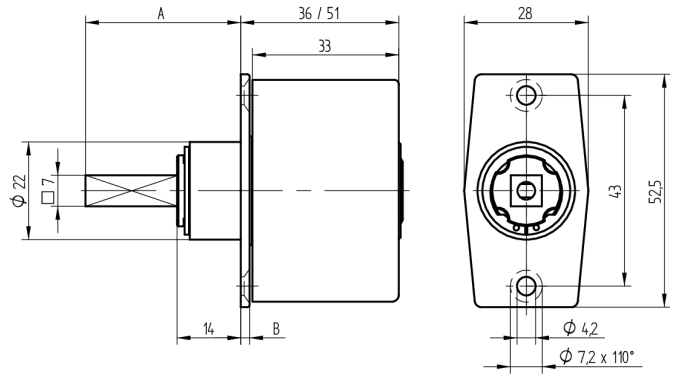

**Zylinder-Olive**

**03.405.AA.45.02.00.72**

4-kt.-L=45mm, Ferma/Steloc Kombi, AS Active Safety (AS), Band rechts

Die Produkte können von den dargestellten Bildern abweichen

Rosettenausführung  
Ferma/Steloc  
Kombi

Active Safety  
mit

Farbe  
poliert vergoldet

**Verwendung**

für handelsübliche Drehstangen- und Stangenschlösser mit Vierkant 7x7mm

**Lieferumfang**

- 1 Olive mit passender Rosette
- 1 Aufbauzylinder 04.022.18.00.00.00.00
- 1 Blechschraube T09.603.001.62

**Mögliche Eigenschaften**

**Baugleiche Ausführungen**

- 03.406.00.WW.XX.00.ZZ - Blind-Olive alle Bänder

**Merkmale**

- Form: Trapez
- Rosettenausführung: Ferma/Steloc Kombi
- Vierkantlänge (mm): 45
- Band: rechts
- Active Safety: mit
- Bohrschutz: ohne
- Farbe: poliert vergoldet