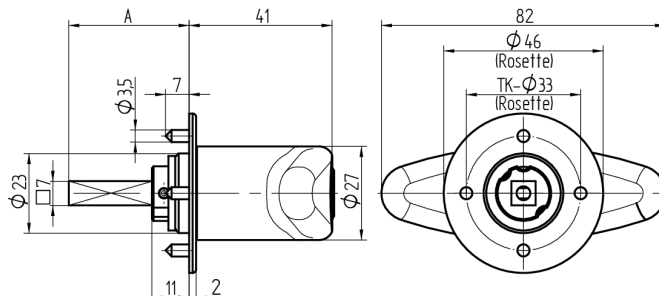

## Olive à cylindre

03.401.00.45.01.01.72

Tige carré L=45mm, Terza/GECO combi Charnière à gauche

Les produits peuvent différer des images présentées

Type de rosace  
Terza/Geco  
combinée

Couleur  
chromé doré

### Utilisation

pour les serrures espagnolettes courantes et les serrures à tringles avec carré de 7x7mm

### Matériel livré

- 1 olive avec rosace approprié
- 1 cylindre de montage 04.022.32.00.00.00.00
- 1 vis à tôle T09.603.001.62

### Caractéristiques

- Forme: Poignée T
- Type de rosace: Terza/Geco combinée
- Longueur tige carré (mm): 45
- Charnière: gauche
- Active Safety: sans
- Anti-perforation: sans
- Couleur: chromé doré