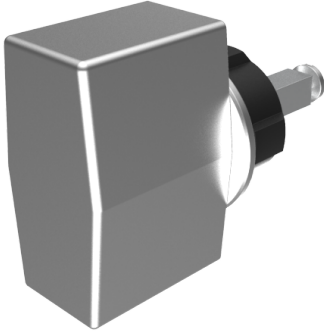

Blind-Olive

03.406.00.70.02.00.68

4-kt.-L=70mm, Ferma/Steloc Kombi alle Bänder

ⓘ Die Produkte können von den dargestellten Bildern abweichen

Rosettenausführung
Ferma/Steloc
Kombi

Farbe
gebürstet
vernickelt

Beschreibung

alle Bänder

Merkmale

- Form: Trapez
- Rosettenausführung: Ferma/Steloc Kombi
- Vierkantlänge (mm): 70
- Farbe: gebürstet vernickelt