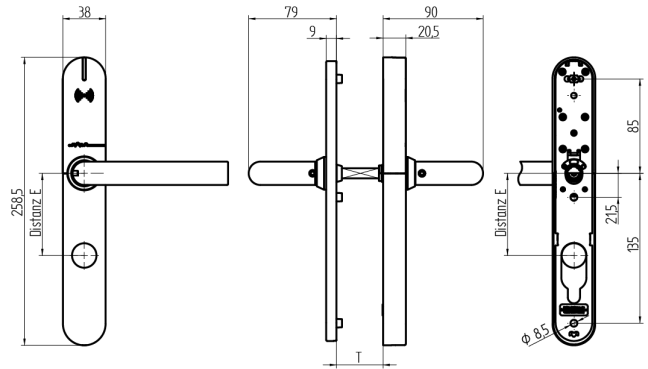

EBL-1 Komplettgarnitur

64.101.01.13.24.F0.NU

PLUS, mit Langschild, TD 79-88mm aussen blind, innen RZ, Drückerform U22 abgesetzt, VK 8mm

Die Produkte können von den dargestellten Bildern abweichen

Leistungsprofil
PLUS

Zylinderausschnitt
ausssen blind,
innen RZ

Drückerform
U22 abgesetzt

Farbe
Edelstahl
gebürstet

Verwendung

Zum Durchschrauben an Vollblatt-Türen.

Beschreibung

Der Aussendrücker befindet sich im Ruhezustand im Leerlauf und wird nur nach dem Präsentieren eines berechtigten Mediums eingekoppelt. Mit dem Innendrücker kann das Schloss zu jeder Zeit bedient werden.

Lieferumfang

- 1 EBL-1 Komplettgarnitur
- 1 Bohrschablone
- 2 Lithium Rundbatterie
- 1 Drückervierkant
- 3 Hülsenmuttern
- 3 Schrauben M5

Bestelloptionen

Für EN179 / EN1125 Verwendung 9mm Drückervierkant Variante einsetzen. Bei Brandschutzvariante zu Türstärke 2mm addieren. EBL-1 wird richtungsneutral ausgeliefert.

Technologie

Mögliche Eigenschaften

Merkmale

- Leistungsprofil: PLUS
- Zylinderausschnitt: aussen blind, innen RZ
- Distanzmass: 78mm (RZ)
- Türstärke: 79 - 88mm
- Drückerform: U22 abgesetzt
- Vierkant & Brandschutz: 8mm
- Farbe: Edelstahl gebürstet
- Generation: SEAEasy