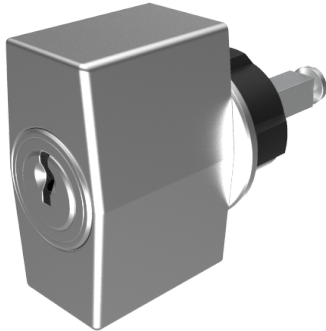

Zylinder-Olive

03.405.00.80.02.01.72

4-kt.-L=80mm, Ferma/Steloc Kombi Band links

Die Produkte können von den dargestellten Bildern abweichen

Rosettenausführung
Ferma/Steloc
Kombi

Farbe
poliert vergoldet

Verwendung

für handelsübliche Drehstangen- und Stangenschlösser mit Vierkant 7x7mm

Lieferumfang

- 1 Olive mit passender Rosette
- 1 Aufbauzylinder 04.022.18.00.00.00.00
- 1 Blechschraube T09.603.001.62

Mögliche Eigenschaften

Baugleiche Ausführungen

- 03.406.00.WW.XX.00.ZZ - Blind-Olive alle Bänder

Merkmale

- Form: Trapez
- Rosettenausführung: Ferma/Steloc Kombi
- Vierkantlänge (mm): 80
- Band: links
- Active Safety: ohne
- Bohrschutz: ohne
- Farbe: poliert vergoldet