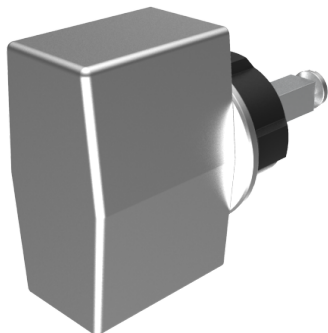

Blind-Olive

03.406.00.80.02.00.69

4-kt.-L=80mm, Ferma/Steloc Kombi alle Bänder

ⓘ Die Produkte können von den dargestellten Bildern abweichen

Rosettenausführung
Ferma/Steloc
Kombi

Farbe
sandgestrahlt
vernickelt

Beschreibung

alle Bänder

Merkmale

- Form: Trapez
- Rosettenausführung: Ferma/Steloc Kombi
- Vierkantlänge (mm): 80
- Farbe: sandgestrahlt vernickelt