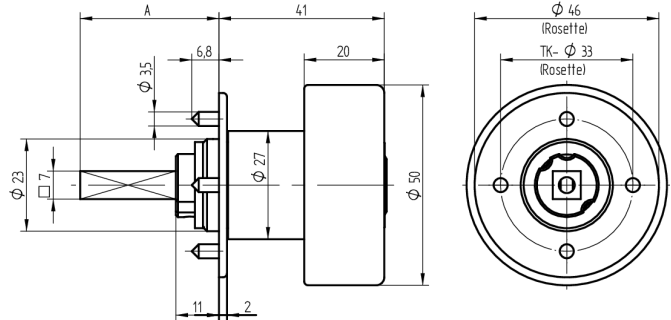

Zylinder-Olive

03.411.AA.65.02.00.69

4-kt.-L=65mm, Ferma/Steloc Kombi, AS Active Safety (AS), Band rechts

Die Produkte können von den dargestellten Bildern abweichen

Rosettenausführung
Ferma/Steloc
Kombi

Active Safety
mit

Farbe
sandgestrahlt
vernickelt

Verwendung

für handelsübliche Drehstangen- und Stangenschlösser mit Vierkant 7x7mm

Lieferumfang

- 1 Olive mit passender Rosette
- 1 Aufbauzylinder 04.022.32.00.00.00.00
- 1 Blechschraube T09.603.001.62

Mögliche Eigenschaften

Baugleiche Ausführungen

- 03.412.00.WW.XX.00.ZZ - Blind-Olive alle Bänder

Merkmale

- Form: Rund 27/50mm
- Rosettenausführung: Ferma/Steloc Kombi
- Vierkantlänge (mm): 65
- Band: rechts
- Active Safety: mit
- Bohrschutz: ohne
- Farbe: sandgestrahlt vernickelt