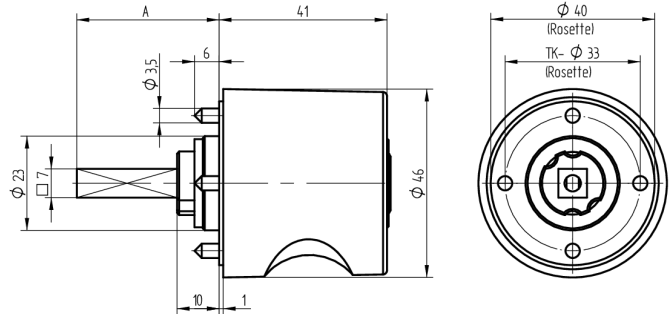

Zylinder-Olive

03.413.00.50.02.01.11

4-kt.-L=50mm, Ferma/Steloc Kombi, Ø46mm Band links

Die Produkte können von den dargestellten Bildern abweichen

Rosettenausführung
Ferma/Steloc
Kombi

Farbe
glanz verchromt

Verwendung

für handelsübliche Drehstangen- und Stangenschlösser mit Vierkant 7x7mm

Lieferumfang

- 1 Olive mit passender Rosette
- 1 Aufbauzylinder 04.022.32.00.00.00.00
- 1 Blechschraube T09.603.001.62

Mögliche Eigenschaften

Baugleiche Ausführungen

- 03.414.00.WW.XX.00.ZZ - Blind-Olive alle Bänder

Merkmale

- Form: Rund 46mm
- Rosettenausführung: Ferma/Steloc Kombi
- Vierkantlänge (mm): 50
- Band: links
- Active Safety: ohne
- Bohrschutz: ohne
- Farbe: glanz verchromt