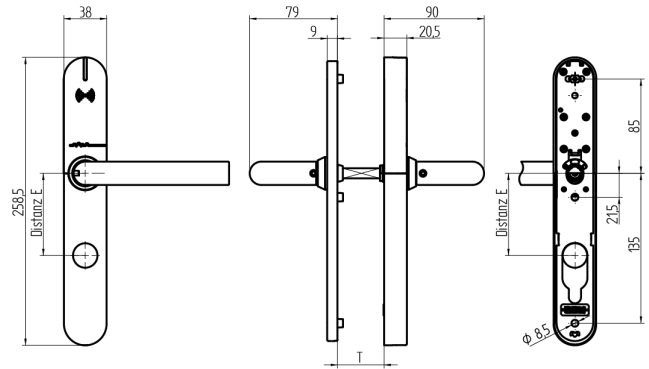

EBL-1 Komplettgarnitur

64.101.01.10.05.D0.NU

PLUS, mit Langschild, TD 89-98mm aussen / innen blind, Drückerform U11 abgesetzt, VK 8mm

Die Produkte können von den dargestellten Bildern abweichen

Leistungsprofil
PLUS

Zylinderausschnitt
aussen, innen
blind

Drückerform
U11 abgesetzt

Farbe
Edelstahl
gebürstet

Verwendung

Zum Durchschrauben an Vollblatt-Türen.

Beschreibung

Der Aussendrücker befindet sich im Ruhezustand im Leerlauf und wird nur nach dem Präsentieren eines berechtigten Mediums eingekoppelt. Mit dem Innendrücker kann das Schloss zu jeder Zeit bedient werden.

Lieferumfang

- 1 EBL-1 Komplettgarnitur
- 1 Bohrschablone
- 2 Lithium Rundbatterie
- 1 Drückervierkant
- 3 Hülsenmuttern
- 3 Schrauben M5

Bestelloptionen

Für EN179 / EN1125 Verwendung 9mm Drückervierkant Variante einsetzen. Bei Brandschutzvariante zu Türstärke 2mm addieren. EBL-1 wird richtungsneutral ausgeliefert.

Technologie

Mögliche Eigenschaften

Merkmale

- Leistungsprofil: PLUS
- Zylinderausschnitt: aussen, innen blind
- Distanzmass: keines (blind)
- Türstärke: 89 - 98mm
- Drückerform: U11 abgesetzt
- Vierkant & Brandschutz: 8mm
- Farbe: Edelstahl gebürstet
- Generation: SEAEasy