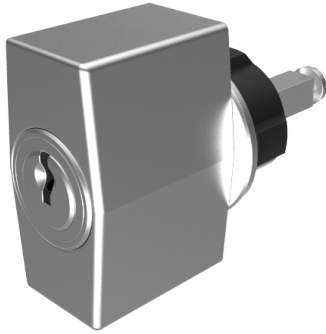

Zylinder-Olive

03.405.AA.35.02.01.69

4-kt.-L=35mm, Ferma/Steloc Kombi, AS Active Safety (AS), Band links

Die Produkte können von den dargestellten Bildern abweichen

Rosettenausführung
Ferma/Steloc
Kombi

Active Safety
mit

Farbe
sandgestrahlt
vernickelt

Verwendung

für handelsübliche Drehstangen- und Stangenschlösser mit Vierkant 7x7mm

Lieferumfang

- 1 Olive mit passender Rosette
- 1 Aufbauzylinder 04.022.18.00.00.00.00
- 1 Blechschraube T09.603.001.62

Mögliche Eigenschaften

Baugleiche Ausführungen

- 03.406.00.WW.XX.00.ZZ - Blind-Olive alle Bänder

Merkmale

- Form: Trapez
- Rosettenausführung: Ferma/Steloc Kombi
- Vierkantlänge (mm): 35
- Band: links
- Active Safety: mit
- Bohrschutz: ohne
- Farbe: sandgestrahlt vernickelt