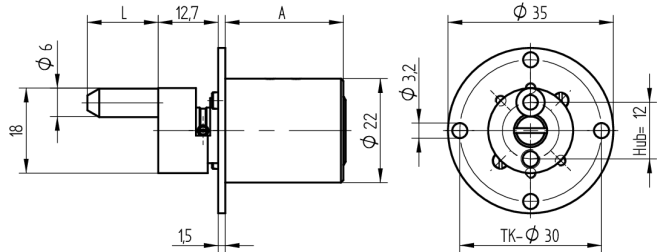

## Zentralverschluss-Zylinder

04.096.21.00.00.99.00

Zyl. 1x360°, Mitnehmer 180° spez. Platte horizontal

Die Produkte können von den dargestellten Bildern abweichen

Farbe  
matt vernickelt

### Merkmale

- Mitnehmerart: mit Mitnehmer
- Mass A (mm): 25
- Mass L oder D (mm): 15
- Schliessdrehung: 1x360°/180°
- Plattenform: spezielle Platte
- Active Safety: ohne
- Bohrschutz: ohne
- Farbe: matt vernickelt