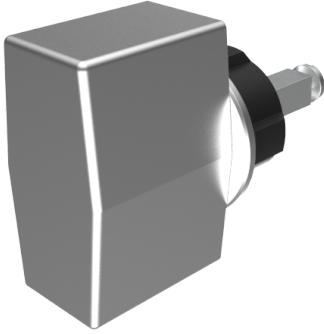

Blind-Olive

03.406.00.45.02.00.72

4-kt.-L=45mm, Ferma/Steloc Kombi alle Bänder

ⓘ Die Produkte können von den dargestellten Bildern abweichen

Rosettenausführung
Ferma/Steloc
Kombi

Farbe
poliert vergoldet

Beschreibung

alle Bänder

Merkmale

- Form: Trapez
- Rosettenausführung: Ferma/Steloc Kombi
- Vierkantlänge (mm): 45
- Farbe: poliert vergoldet