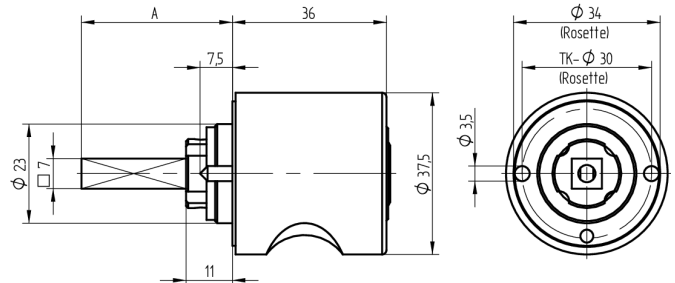

Zylinder-Olive

03.413.02.50.02.00.72

4-kt.-L=50mm, Ferma/Steloc Kombi, Ø37.5mm Band rechts

Die Produkte können von den dargestellten Bildern abweichen

Rosettenausführung
Ferma/Steloc
Kombi

Farbe
poliert vergoldet

Verwendung

für handelsübliche Drehstangen- und Stangenschlösser mit Vierkant 7x7mm

Lieferumfang

- 1 Olive mit passender Rosette
- 1 Aussenzylinder 04.022.18.00.00.00.00
- 1 Blechschraube T09.603.001.62

Mögliche Eigenschaften

Baugleiche Ausführungen

- 03.414.02.WW.XX.00.ZZ - Blind-Olive alle Bänder

Merkmale

- Form: Rund 37.5mm
- Rosettenausführung: Ferma/Steloc Kombi
- Vierkantlänge (mm): 50
- Band: rechts
- Active Safety: ohne
- Bohrschutz: ohne
- Farbe: poliert vergoldet