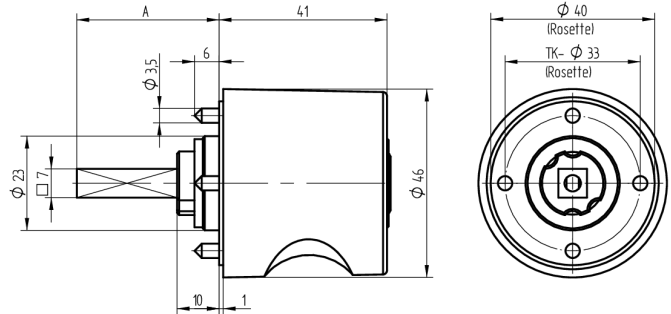

Zylinder-Olive

03.413.AA.80.02.01.69

4-kt.-L=80mm, Ferma/Steloc Kombi, Ø46mm, AS Active Safety (AS), Band links

Die Produkte können von den dargestellten Bildern abweichen

Rosettenausführung
Ferma/Steloc
Kombi

Active Safety
mit

Farbe
sandgestrahlt
vernickelt

Verwendung

für handelsübliche Drehstangen- und Stangenschlösser mit Vierkant 7x7mm

Lieferumfang

- 1 Olive mit passender Rosette
- 1 Aufbauzylinder 04.022.32.00.00.00.00
- 1 Blechschraube T09.603.001.62

Mögliche Eigenschaften

Baugleiche Ausführungen

- 03.414.00.WW.XX.00.ZZ - Blind-Olive alle Bänder

Merkmale

- Form: Rund 46mm
- Rosettenausführung: Ferma/Steloc Kombi
- Vierkantlänge (mm): 80
- Band: links
- Active Safety: mit
- Bohrschutz: ohne
- Farbe: sandgestrahlt vernickelt